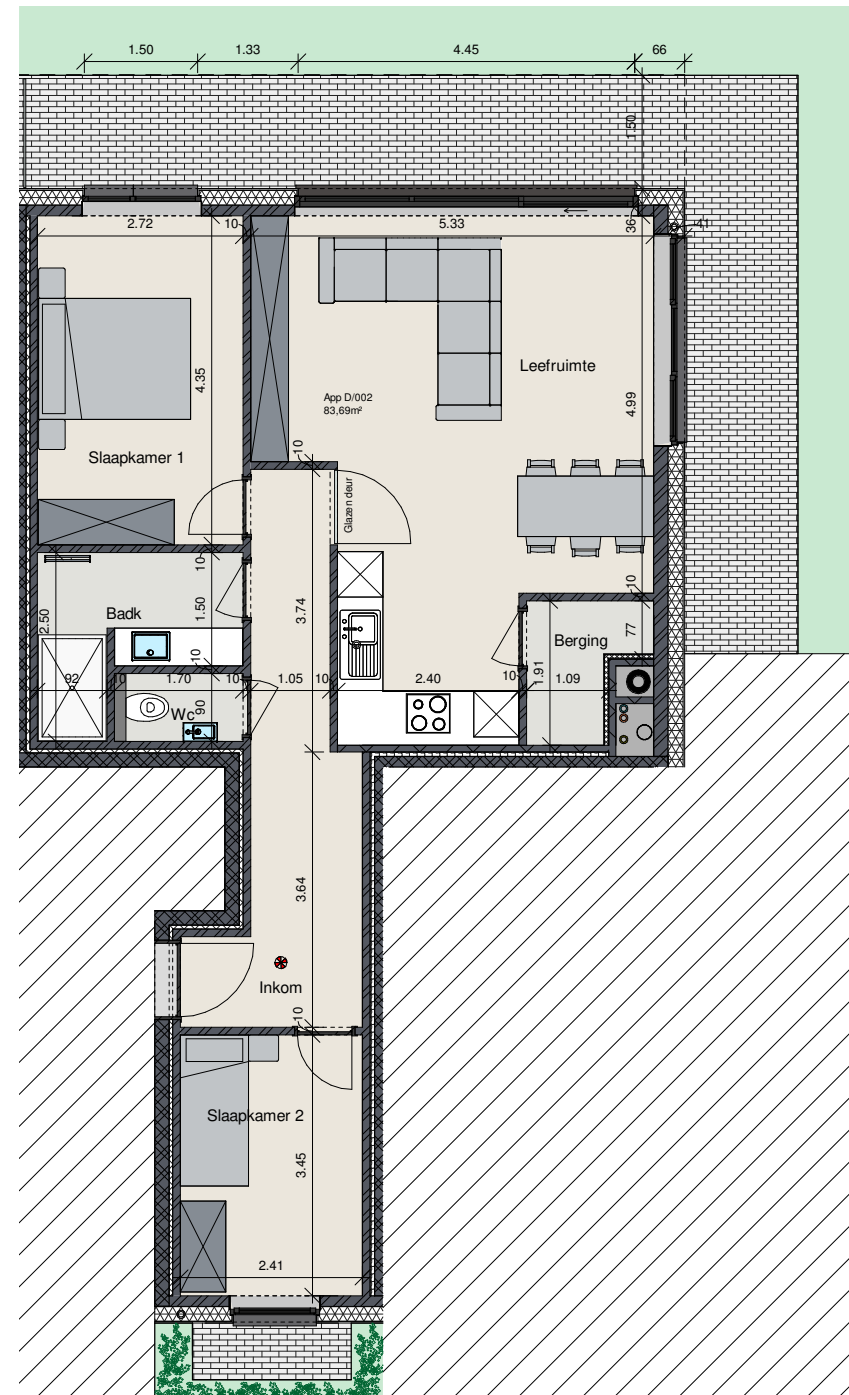

Appartement Gelijkvloers D/002

Oppervlakte app.: 83,69 m²
Oppervlakte terras met tuin: 110,65 m²
Oppervlakte terras slaapkamer: 3,88 m²

Indeling:

- Ruime douchekamer
- Twee slaapkamers met terras
- Open keuken met moderne toestellen
- Terras met tuin
- Open leefruimte
- Ruime garageboxen bij de residentie beschikbaar
- Autolift

Dit is geen contractueel document.
Alle maten, meubels en toestellen zijn ter illustratie.

Inplantingsplan

Grondplan

Voorgevel

Zijgevel

Achtergevel